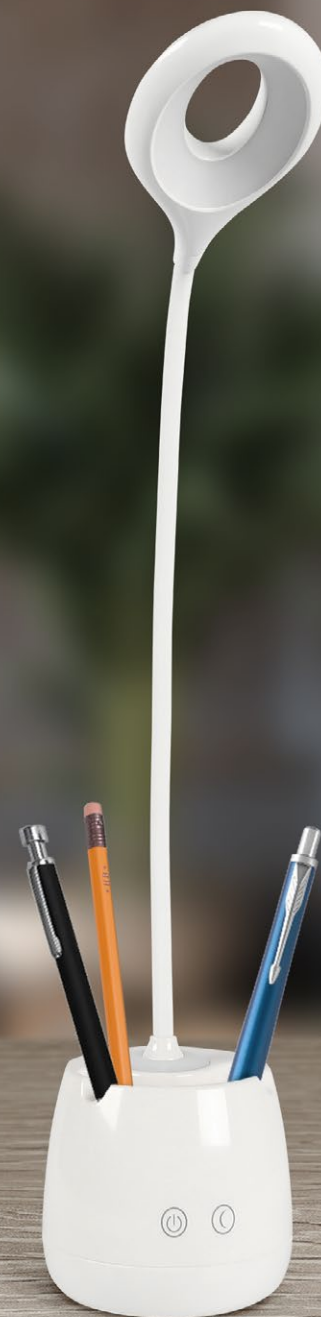

СВЕТОВОЙ  
ПОТОК **480 Лм**

ЦВЕТОВАЯ  
ТЕМПЕРАТУРА **6500 К**

Светильник функционален в использовании: он имеет встроенный аккумулятор, который имеет 3-х часовую автономную работу, а так же органайзер для хранения канцелярских принадлежностей.

ДЛИНА **90 мм**

ШИРИНА **90 мм**

ВЫСОТА **500 мм**