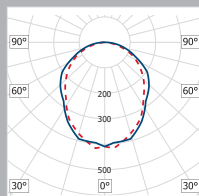

Артикул	Наименование	Мощность, Вт	Световой поток, лм	Размеры, мм			Масса (кг)
				L	B	H	
Прозрачный рассеиватель, для потолков типа "Армстронг"							
705003822	Alenka LED-38-845-22	38 LED	3200	1195	295	40	3,40
705003223	Alenka LED-32-845-23	32 LED	3300	595	595	40	3,40
705003823	Alenka LED-38-845-23	38 LED	3200	595	595	40	3,40
705004213	Alenka LED-42-845-13	42 LED	3000	595	595	40	3,60
705005626	Alenka LED-56-845-23	56 LED	6400	1195	595	40	5,60
Прозрачный рассеиватель, для потолков типа "Грильято"							
706003825	Alenka LED-38-845-25 GR	38 LED	3200	588	588	40	3,40
Опаловый рассеиватель, для потолков типа "Армстронг"							
709003852	Alenka LED-38-845-52 Opal	38 LED	2750	1195	295	40	3,40
709003253	Alenka LED-32-845-53 Opal	32 LED	3170	595	595	40	3,40
709003853	Alenka LED-38-845-53 Opal	38 LED	2750	595	595	40	3,40
709004273	Alenka LED-42-845-73 Opal	42 LED	2610	595	595	40	3,60
709005656	Alenka LED-56-845-56 Opal	56 LED	5500	1195	595	40	5,60
Опаловый рассеиватель, для потолков типа "Грильято"							
713003855	Alenka LED-38-845-55 GR Opal	38 LED	2750	588	588	40	3,40

Alenka LED-38-845-23 *
Alenka LED-38-845-25 *