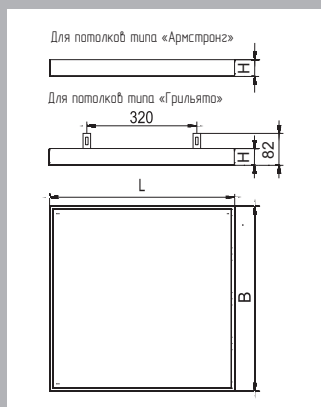

Артикул	Наименование	Мощность, Вт	Световой поток, лм	Размеры, мм			Масса (кг)
				L	B	H	
Прозрачный рассеиватель, для потолков типа "Армстронг"							
705003822	Alenka LED-38-845-22	38 LED	3200	1195	295	40	3,40
705003223	Alenka LED-32-845-23	32 LED	3300	595	595	40	3,40
705003823	Alenka LED-38-845-23	38 LED	3200	595	595	40	3,40
705004213	Alenka LED-42-845-13	42 LED	3000	595	595	40	3,60
705005626	Alenka LED-56-845-23	56 LED	6400	1195	595	40	5,60
Прозрачный рассеиватель, для потолков типа "Грильято"							
706003825	Alenka LED-38-845-25 GR	38 LED	3200	588	588	40	3,40
Опаловый рассеиватель, для потолков типа "Армстронг"							
709003852	Alenka LED-38-845-52 Opal	38 LED	2750	1195	295	40	3,40
709003253	Alenka LED-32-845-53 Opal	32 LED	3170	595	595	40	3,40
709003853	Alenka LED-38-845-53 Opal	38 LED	2750	595	595	40	3,40
709004273	Alenka LED-42-845-73 Opal	42 LED	2610	595	595	40	3,60
709005656	Alenka LED-56-845-56 Opal	56 LED	5500	1195	595	40	5,60
Опаловый рассеиватель, для потолков типа "Грильято"							
713003855	Alenka LED-38-845-55 GR Opal	38 LED	2750	588	588	40	3,40

Alenka LED-38-845-23 *
Alenka LED-38-845-25 *