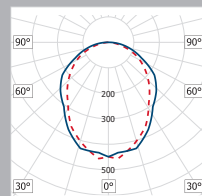

Alenka LED-38-845-22 *
Alenka LED-56-845-23 *