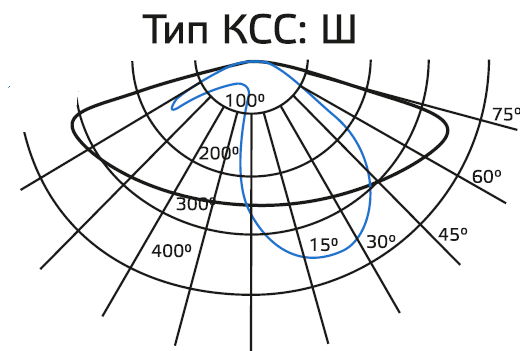

От -40°C до +45°C

Диапазон рабочих температур

Анодированный алюминий

Материал корпуса

Оптимальное распределение света
под углом 15° к горизонту

Мощность	Световой поток	Подходит для консоли диаметром	Тип КСС	Напряжение	Цветовая температура
30 W	3 000 lm	38-48 mm	«Ш» - широкая Туре 3 – международный стандарт: ANSI / IESNA RP-8-14 ГОСТ Р 54350-2015V	190-250 V	5000 K
50 W	5 000 lm	38-48 mm			
80 W	8 000 lm	38-48 mm			
100 W	10 000 lm	38-48 mm			
120 W	11 000 lm	48-60 mm			
150 W	15 000 lm	48-60 mm			
200 W	20 000 lm	48-60 mm			