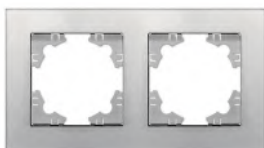

A0044-S

Рамка двухместная универсальная