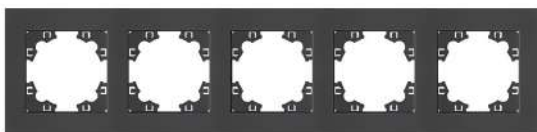

A1042-Gr

Рамка пятиместная универсальная