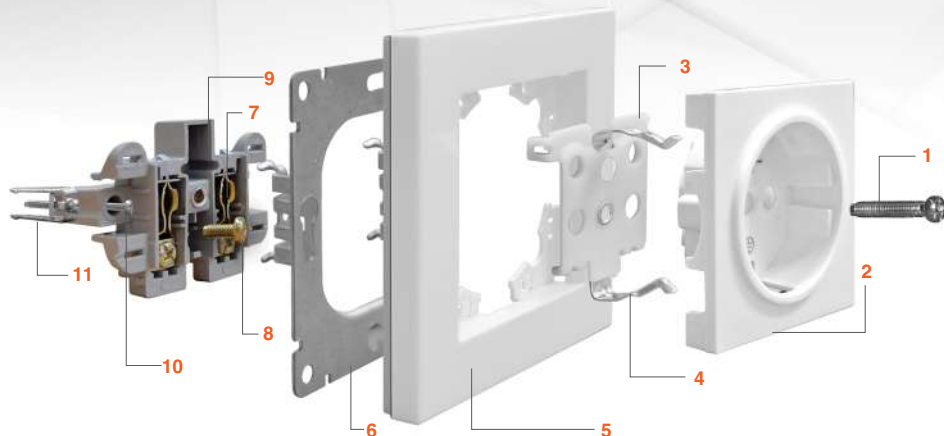

ПРЕИМУЩЕСТВА КОНСТРУКЦИИ

1 Винт фиксирует лицевую панель. Имеет гальваническое покрытие, которое надежно защищает винт от коррозии.

2 Лицевая панель из прочного АБС-пластика обеспечивает превосходную ударпрочность и высокую атмосферостойкость.

3 Накладка изолирующая токопроводящие жилы обеспечивает электробезопасность монтажа розетки.

4 Контакт заземления имеет гальваническое покрытие и обеспечивает безопасность эксплуатации подключенного к розетке оборудования.

5 Декоративная универсальная рамка из плотного АБС-пластика идеально подходит под лицевую панель розетки и выключателя.

6 Металлический суппорт с антикоррозийным покрытием имеет толщину 1мм, поэтому практически неуязвим, он не прогнется даже при установке на неровную стену. Сглаженные углы делают монтаж суппорта максимально безопасным. Накладка изолирующая токопроводящие жилы обеспечивает электробезопасность монтажа розетки.

7 Контакты изготовлены из сплава латуни Л63. Материал контактов обладает свойствами высокой электропроводности и упругости, что обеспечивает долгосрочную безаварийную эксплуатацию розетки.

8 Винт и гайка фиксируют провод. Гальваническое покрытие винтов обеспечивает качественное соединение токоведущих частей розетки.

9 Корпус механизма из негорючего пластика.

10 Винт имеет антикоррозийное покрытие и позволяет установить розетку в подрозетник буквально за три-четыре оборота винта.

11 Анкерное крепление (распорные лапки). Зарекомендовавшая себя система фиксации суппорта гарантирует быстрое и простое выравнивание.