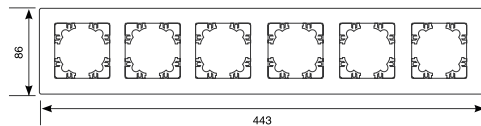

РАМКА ШЕСТИМЕСТНАЯ УНИВЕРСАЛЬНАЯ