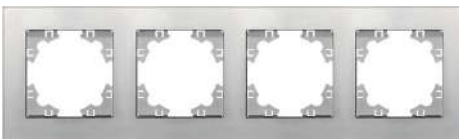

A0045-S

Рамка трехместная универсальная

A0046-S

Рамка четырехместная универсальная