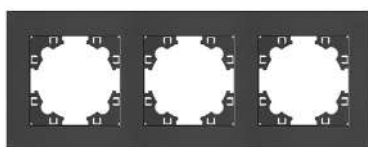

АССОРТИМЕНТНЫЙ РЯД ЦВЕТ "ГРАФИТ"

A0053-Gr

Рамка одноместная универсальная

A0044-Gr

Рамка двухместная универсальная

A0046-Gr

Рамка четырехместная универсальная