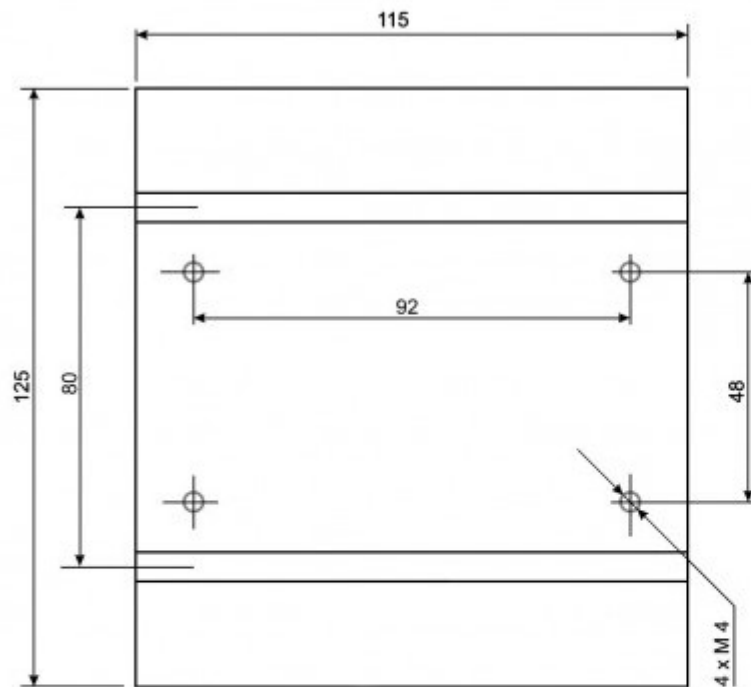

Охладитель 115x125x135мм

Высота 135 мм

Ширина 48 мм

Глубина 115 мм

Транспортная упаковка: размер/кол-во 29*28*23.5/8

Вес брутто 2063.96