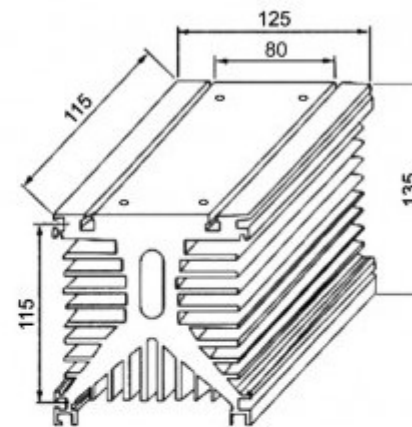

Охладитель 115x125x135мм

Высота 135 мм

Ширина 48 мм

Глубина 115 мм

Транспортная упаковка: размер/кол-во 29*28*23.5/8

Вес брутто 2063.96