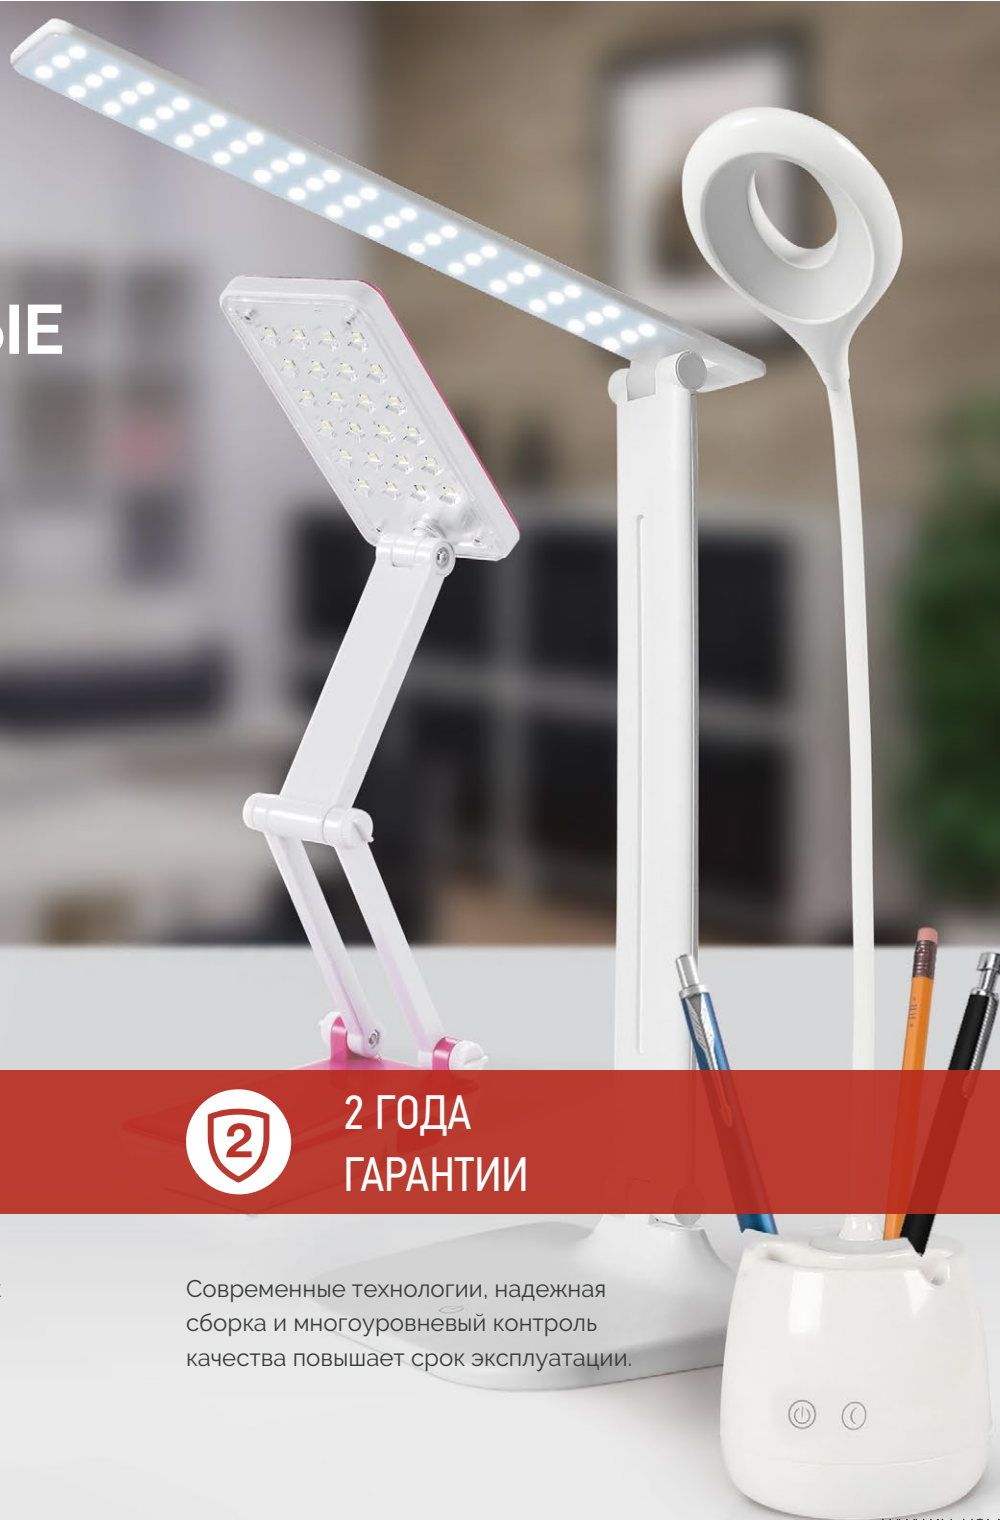

СВЕТОДИОДНЫЕ НАСТОЛЬНЫЕ СВЕТИЛЬНИКИ IN-HOME™

Качественные материалы и сбалансированная компоновка элементов электрической схемы обеспечивают долгий и стабильный срок службы.

**SMD
СВЕТОДИОДЫ**

Превосходство полезной мощности, длительного срока службы и экономической выгоды.

**НЕГОРЮЧИЙ
ABS-ПЛАСТИК**

Абсолютно безвредный ABS-пластик устойчив к возгоранию, ударостойкий, нетоксичный.

**2 ГОДА
ГАРАНТИИ**

Современные технологии, надежная сборка и многоуровневый контроль качества повышает срок эксплуатации.