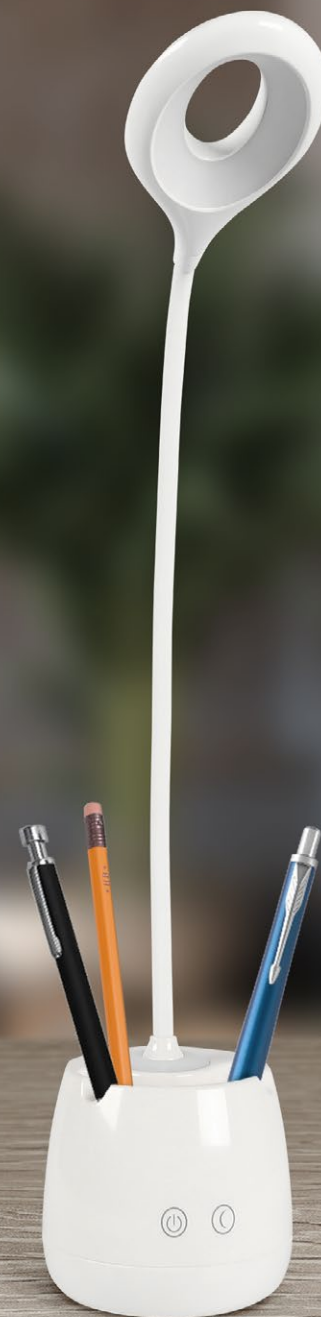

ДЛИНА **170 мм**

ШИРИНА **120 мм**

ВЫСОТА **560 мм**

ССО-10

СВЕТИЛЬНИК СВЕТОДИОДНЫЙ НА ОСНОВАНИИ

СЕНСОРНОЕ
УПРАВЛЕНИЕ

ОРГАНАЙЗЕР

3 УРОВНЯ
ЯРКОСТИ

ВСТРОЕННЫЙ
АККУМУЛЯТОР

USB КАБЕЛЬ
В КОМПЛЕКТЕ

белый 4690612036595

ПОТРЕБЛЯЕМАЯ
МОЩНОСТЬ **6 Вт**

СВЕТОВОЙ
ПОТОК **480 Лм**

ЦВЕТОВАЯ
ТЕМПЕРАТУРА **6500 К**

Светильник функционален в использовании: он имеет встроенный аккумулятор, который имеет 3-х часовую автономную работу, а так же органайзер для хранения канцелярских принадлежностей.

ДЛИНА **90 мм**

ШИРИНА **90 мм**

ВЫСОТА **500 мм**

ССО-11

СВЕТИЛЬНИК СВЕТОДИОДНЫЙ НА ОСНОВАНИИ

СЕНСОРНОЕ
УПРАВЛЕНИЕ

RGB
ПОДСВЕТКА

ФУНКЦИЯ
НОЧНИКА