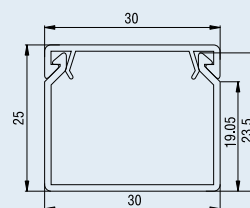

PKK-30x25/ПКК-30x25-К

Кабель-канал белый/коричневый
 Размеры, мм 30x25x2000
 Количество в упаковке, м 50

PKK-32x16/ПКК-32x16-К

Кабель-канал белый/коричневый
 Размеры, мм 32x16x2000
 Количество в упаковке, м 50

PKK-40x16/ПКК-40x16-К

Кабель-канал белый/коричневый
 Размеры, мм 40x16x2000
 Количество в упаковке, м 40

PKK-40x25/ПКК-40x25-К

Кабель-канал белый/коричневый
 Размеры, мм 40x25x2000
 Количество в упаковке, м 50

PKK-40x40/ПКК-40x40-К

Кабель-канал белый/коричневый
 Размеры, мм 40x40x2000
 Количество в упаковке, м 30