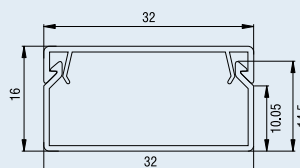

PKK-30x25/ПКК-30x25-К

Кабель-канал белый/коричневый
 Размеры, мм 30x25x2000
 Количество в упаковке, м 50

PKK-32x16/ПКК-32x16-К

Кабель-канал белый/коричневый
 Размеры, мм 32x16x2000
 Количество в упаковке, м 50

PKK-40x16/ПКК-40x16-К

Кабель-канал белый/коричневый
 Размеры, мм 40x16x2000
 Количество в упаковке, м 40

PKK-40x25/ПКК-40x25-К

Кабель-канал белый/коричневый
 Размеры, мм 40x25x2000
 Количество в упаковке, м 50

PKK-40x40/ПКК-40x40-К

Кабель-канал белый/коричневый
 Размеры, мм 40x40x2000
 Количество в упаковке, м 30