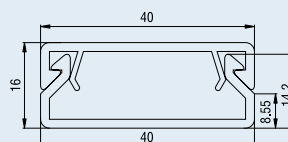

PKK-30x25/ПКК-30x25-К

Кабель-канал белый/коричневый
 Размеры, мм 30x25x2000
 Количество в упаковке, м 50

PKK-32x16/ПКК-32x16-К

Кабель-канал белый/коричневый
 Размеры, мм 32x16x2000
 Количество в упаковке, м 50

PKK-40x16/ПКК-40x16-К

Кабель-канал белый/коричневый
 Размеры, мм 40x16x2000
 Количество в упаковке, м 40

PKK-40x25/ПКК-40x25-К

Кабель-канал белый/коричневый
 Размеры, мм 40x25x2000
 Количество в упаковке, м 50

PKK-40x40/ПКК-40x40-К

Кабель-канал белый/коричневый
 Размеры, мм 40x40x2000
 Количество в упаковке, м 30