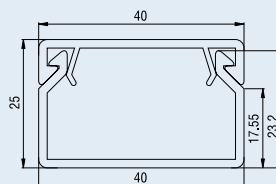

PKK-30x25/ПКК-30x25-К

Кабель-канал белый/коричневый
 Размеры, мм 30x25x2000
 Количество в упаковке, м 50

PKK-32x16/ПКК-32x16-К

Кабель-канал белый/коричневый
 Размеры, мм 32x16x2000
 Количество в упаковке, м 50

PKK-40x16/ПКК-40x16-К

Кабель-канал белый/коричневый
 Размеры, мм 40x16x2000
 Количество в упаковке, м 40

PKK-40x25/ПКК-40x25-К

Кабель-канал белый/коричневый
 Размеры, мм 40x25x2000
 Количество в упаковке, м 50

PKK-40x40/ПКК-40x40-К

Кабель-канал белый/коричневый
 Размеры, мм 40x40x2000
 Количество в упаковке, м 30