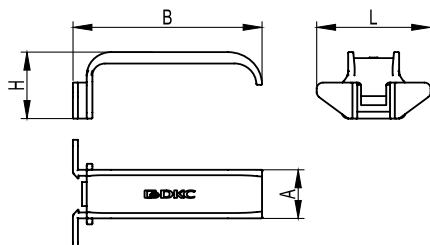

**Стяжка для провода**

**Назначение:**

- обеспечивает максимальный зажим проводов.

**Отличительные особенности:**

- цвет серый RAL 7030.

Наименование	Для короба	L	B	Упаковка, шт.	Код
TR1-EN 40-80	RL6	40-60-80	16	100	01024
TR1-EN 100-150	RL6	100-120-150	16	50	01025
TR1-N 40-80	RL12	40-60-80	12	100	01022
TR1-N 100-150	RL12	100-120-150	12	50	01023

**Фиксаторы кабеля для серии RL6**

**Назначение:**

- упрощение монтажа при разводке кабеля.

**Отличительные особенности:**

- быстрый монтаж благодаря удобному профилю.

Наименование	Для короба	B	A	L	H	Упаковка, шт.	Код
Фиксатор кабеля	RL6	40	16,6	36,2	20,2	70	05204RL
Фиксатор кабеля	RL6	60	16,6	36,2	22,2	50	05206RL
Фиксатор кабеля	RL6	80	16,6	36,2	22,2	60	05208RL

**Фиксаторы кабеля для серии RL12**

**Назначение:**

- упрощение монтажа при разводке кабеля.

**Отличительные особенности:**

- быстрый монтаж благодаря удобному профилю.

Наименование	Для короба	B	A	L	H	Упаковка, шт.	Код
Фиксатор кабеля	RL12	40	16,2	36,2	20,2	70	05203RL
Фиксатор кабеля	RL12	60	16,2	36,2	22,2	50	05205RL
Фиксатор кабеля	RL12	80	16,2	36,2	22,2	60	05207RL

**Держатель кабеля CL для перфоратора серии RL**

**Назначение:**

- надежная фиксация большого количества проводов.

**Отличительная особенность:**

- данные держатели подходят к коробам серии RL6 и RL12.

Наименование	Упаковка, шт.	Код
Держатель кабеля CL 40x40	60	05104RL
Держатель кабеля CL 40x60	60	05107RL
Держатель кабеля CL 60x60	60	05108RL