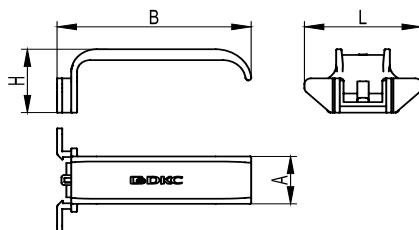

**Стяжка для провода**

**Назначение:**

- обеспечивает максимальный зажим проводов.

**Отличительные особенности:**

- цвет серый RAL 7030.

Наименование	Для короба	L	B	Упаковка, шт.	Код
TR1-EN 40-80	RL6	40-60-80	16	100	01024
TR1-EN 100-150	RL6	100-120-150	16	50	01025
TR1-N 40-80	RL12	40-60-80	12	100	01022
TR1-N 100-150	RL12	100-120-150	12	50	01023

**Фиксаторы кабеля для серии RL6**

**Назначение:**

- упрощение монтажа при разводке кабеля.

**Отличительные особенности:**

- быстрый монтаж благодаря удобному профилю.

Наименование	Для короба	B	A	L	H	Упаковка, шт.	Код
Фиксатор кабеля	RL6	40	16,6	36,2	20,2	70	05204RL
Фиксатор кабеля	RL6	60	16,6	36,2	22,2	50	05206RL
Фиксатор кабеля	RL6	80	16,6	36,2	22,2	60	05208RL