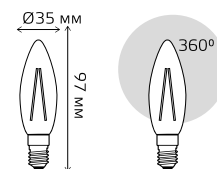

# ФИЛАМЕНТНЫЕ ЛАМПЫ СВЕЧИ 5 Вт

Артикул	Цоколь	Тип	Мощность, Вт	Цветовая температура, К	Световой поток, лм	Аналог лампы накаливания, Вт	Индекс цветопередачи	Рабочее напряжение, В	Время работы, ч	Гарантия	Количество в упаковке
103801105	E14	свеча	5	2700	420	40	$R_a > 90$	AC185-265	35 000	3 года	1/10/50
103801205	E14	свеча	5	4100	450	40	$R_a > 90$	AC185-265	35 000	3 года	1/10/50